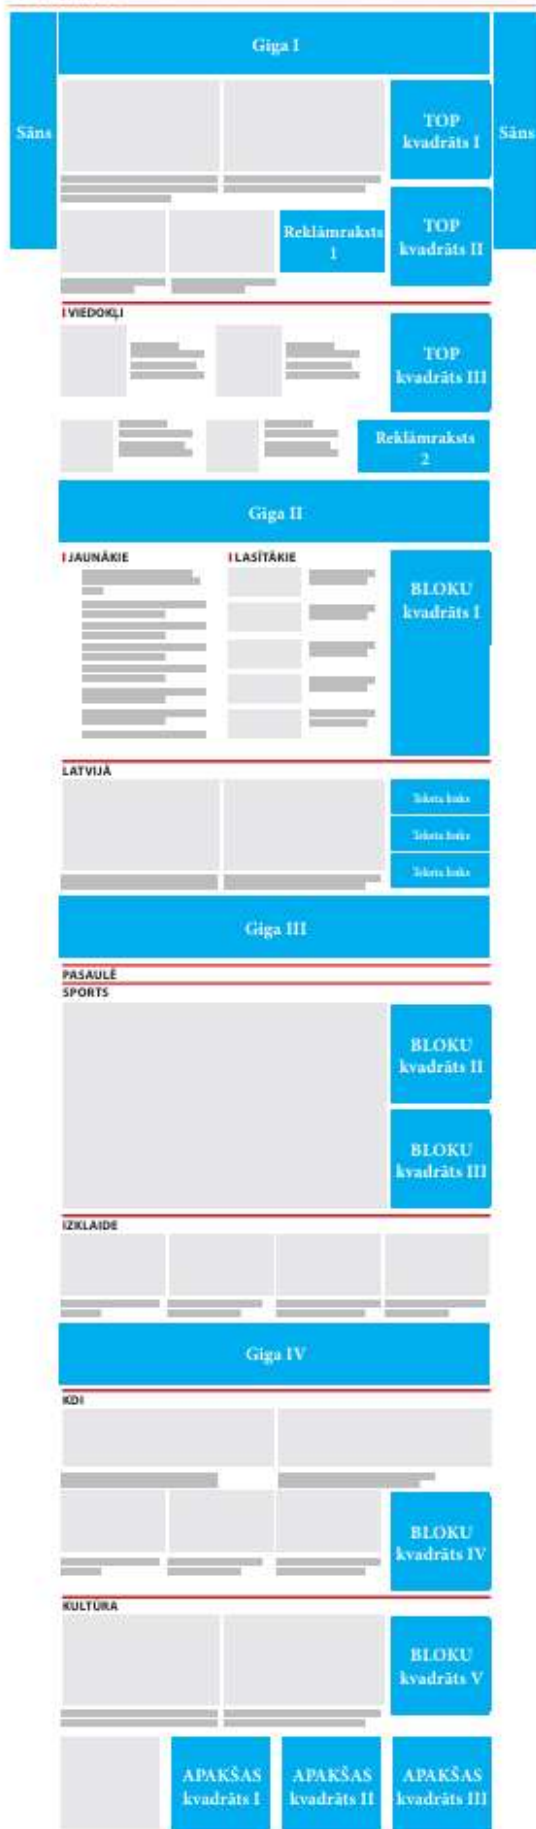

Diena.lv reklāmas cenas

Spēkā no 2026.gada 1.janvāra. Visas cenas norādītas eiro bez PVN.

SĀKUMLAPA

DIENA | Latvijā | Pasaulē | Sports | KDI | SestDiena | Uzņēmēja diena | Izklaidē | Laika ziņas

Reklāmas baneri visā portālā

Nosaukums	Izmērs	Rotācijas	Cena EURO (bez PVN)	Garantētie skalījumi				
Giga I	1050x150	3	darbdienā	142.00	20 000			
			brīvdienā	70.00				
	1050x200		darbdienā	284.00	8 000			
			brīvdienā	142.00				
	1050x300		darbdienā	640.00	8 000			
			brīvdienā	242.00				
Giga I + Sāni	1080x150 (120x600)	3	darbdienā	426.00	20 000			
			brīvdienā	284.00	8 000			
	1080x200 (120x600)		darbdienā	569.00	8 000			
			brīvdienā	284.00				
	TOP Kvadrāts I		250x250	3	darbdienā	142.00	20 000	
					brīvdienā	70.00	8 000	
250x300		darbdienā	170.00		8 000			
		brīvdienā	85.00					
250x400		darbdienā	227.00		8 000			
		brīvdienā	114.00					
TOP Kvadrāts II	250x250	3	darbdienā	110.00	20 000			
TOP Kvadrāts III	250x250	3	brīvdienā	60.00	8 000			
			darbdienā	80.00	10 000			
Giga II	1050x150	3	brīvdienā	52.00	7 000			
			darbdienā	120.00	10 000			
	1050x200		brīvdienā	60.00	7 000			
			darbdienā	240.00				
	1050x300		brīvdienā	120.00	7 000			
			darbdienā	540.00				
BLOKA Kvadrāts I	250x250	3	brīvdienā	205.00	10 000			
			darbdienā	60.00				
	250x500		brīvdienā	42.00	7 000			
			darbdienā	120.00				
	Giga III		1050x150	3	brīvdienā	60.00	10 000	
					darbdienā	96.00		
1050x200		brīvdienā	48.00		7 000			
		darbdienā	192.00					
1050x300		brīvdienā	96.00		7 000			
		darbdienā	405.00					
BLOKA Kvadrāts II	250x250	3	brīvdienā	164.00	10 000			
			darbdienā	50.00				
	250x500		brīvdienā	30.00	7 000			
			darbdienā	100.00				
	BLOKA Kvadrāts III		250x250	3	brīvdienā	30.00	7 000	
					darbdienā	50.00		
250x500		brīvdienā	30.00		7 000			
		darbdienā	70.00					
Giga IV		1050x150	3		brīvdienā	30.00	5 000	
					darbdienā	75.00		
	1050x200	brīvdienā		38.00	3 000			
		darbdienā		152.00				
	1050x300	brīvdienā		75.00	5 000			
		darbdienā		300.00				
BLOKA Kvadrāts IV	250x250	3	brīvdienā	123.00	5 000			
			darbdienā	35.00				
	250x500		brīvdienā	20.00	3 000			
			darbdienā	35.00				
	BLOKA Kvadrāts V		250x250	3	brīvdienā	20.00	3 000	
					darbdienā	70.00		
250x500		brīvdienā	40.00		3 000			
		darbdienā	20.00					
APAKŠAS Kvadrāts I, II, III		250x250	-		brīvdienā	20.00	5 000	
					darbdienā	20.00		
	Ievadlapa	900x500		1	brīvdienā	569.00	5 000	
					darbdienā	355.00	3 000	
	Slīdošā rinda	800x50			brīvdienā	569.00	20 000	
					darbdienā	355.00	10 000	
Reklāmraksts 1 (top ziņas)	Teksts + foto	-	brīvdienā		426.00	20 000		
			darbdienā		213.00	10 000		
Reklāmraksts 2 (viedokļu sad.)	Teksts + foto		brīvdienā	200.00	10 000			
			darbdienā	100.00	7 000			
Teksta links	-		1 nedēļa	70.00				
			Video rullis	720x405	līdz 10 sek.	CPM	15.00	3 000

Apjoma atlaides

Apjoma atlaidi rēķina no pasūtījuma bruto summas.

Apjoms, EUR	Atlaide
350 - 700	10%
700 - 1100	15%
1100 - 1400	20%
1400 - 1700	25%
1700 - 2050	30%
2050 - 2400	35%
2400 - 2700	40%
2700 - 3050	45%
3050 - 3400	50%

Diena

SIA Izdevniecība Dienas mediji
reklāmas nodaļa

Arzenāla iela 3, Rīga, LV-1050, Latvija
Tālrunis 67063181, fakss 67063169
E-pasts: pietekums@diena.lv