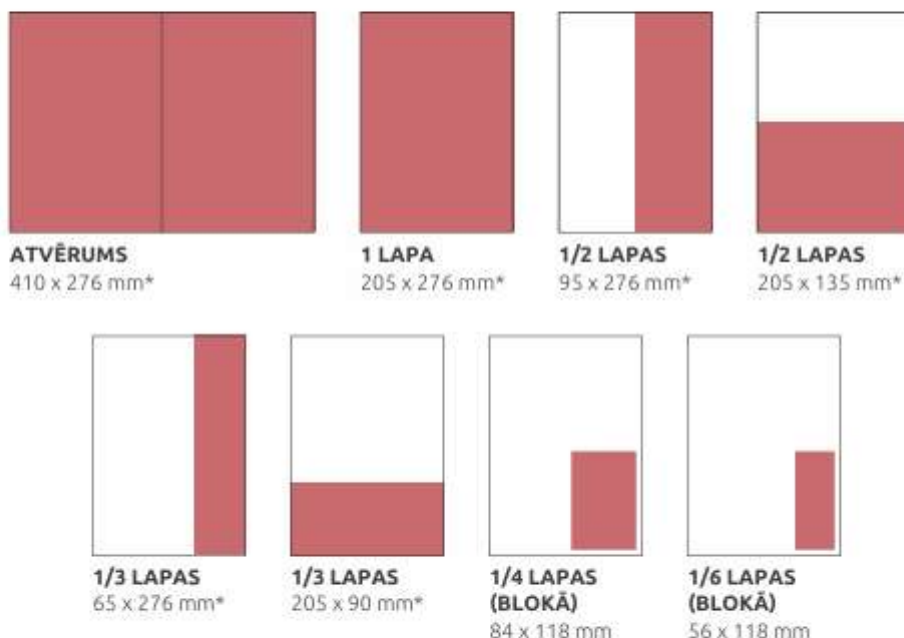

Reklāmas laukumu izmēri

(+5 mm apgrīšanai*)

Reklāmas pieteikšanas un iesniegšanas termiņi

Reklāmas pieteikšanas termiņš	Gatavo reklāmu iesniegšanas termiņš līdz 17:00	Žurnāla iznākšanas datums
29.12.25.	05.01.26.	20.01.26.
26.02.26.	05.03.26.	19.03.26.
28.04.26.	05.05.26.	19.05.26.
25.06.26.	01.07.26.	16.07.26.
27.08.26.	03.09.26.	17.09.26.
29.10.26.	05.11.26.	19.11.26.

Reklāmas laukumu cenas

2. vāks	EUR 1230
3. vāks	EUR 1090
4. vāks	EUR 1370
2. vāks + 1 lapa	EUR 1650
Atvērums	EUR 1540
1 lapa	EUR 990
1/2 lapas	EUR 560
1/3 lapas	EUR 410
1/4 lapas (blokā)	EUR 230
1/6 lapas (blokā)	EUR 205

Spēkā no 2026. gada 1. janvāra. Visas cenas norādītas eiro bez PVN.